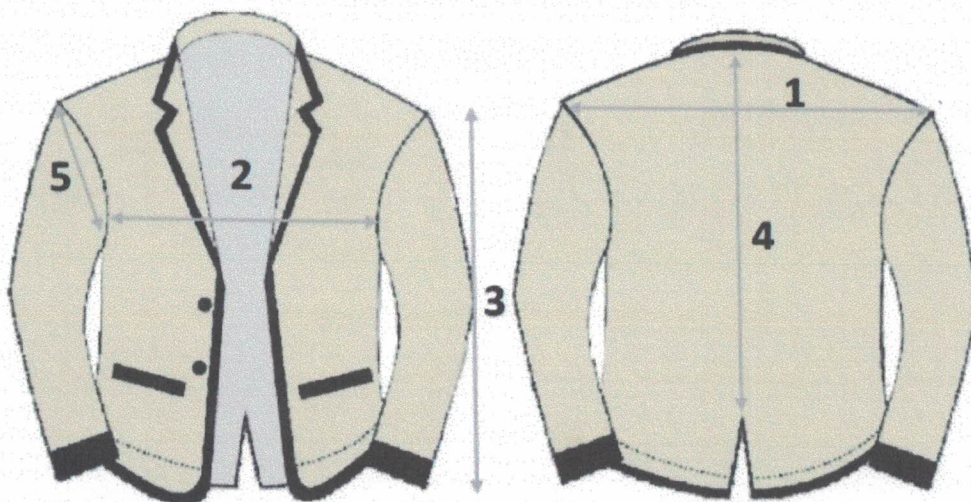

## Gambar Kaos dan Ukuran Kaos

	S	M	L	XL	XXL	XXXL
A LEBAR BADAN	47	50	53	56	58	62
B TINGGI BADAN	66	68	70	73	79	79

MODEL : KAOS OBLONG / KAOS

KRAH BAHAN : KATUN, PE, LACOSTE, DLL

## Gambar Jas Almamater dan Ukuran Jas Almamater

	S	M	L	XL	XXL	XXXL
1. PUNDAK	39	40	41	42	44	46
2. LEBAR DADA	48	50	52	54	56	58
3. PANJANG LENGAN	54/13,5	55/14	56/14,5	57/15,5	58/16	60/17
4. CENTER BACK LENGTH	60	62	64	66	68	70
5. LINGKAR LENGAN	45	46	47	48	49	52