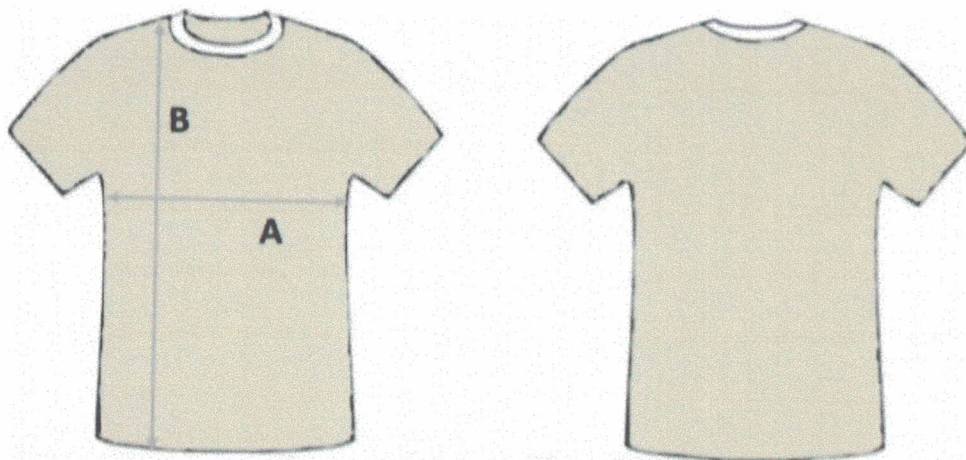

## Ukuran Baju Praktek, Kaos, Jas Almamater dan Sepatu Praktek Calon Maba PPNS 2021

**Gambar Baju Praktek**

**Ukuran Baju Praktek**

	S	M	L	XL	XXL	XXXL	XXXXL
A SHOULDER	44	45	46	48	50	51	53
B CENTER BACK LENGTH	47	48	49	51	53	55	57
C ARM HOLE	24	24	25	26	28	29	29
D CHEST	53	54	55	56	59	60	63
E SLEEVE LENGTH	48	49	50	51,5	52,5	53	56
F SLEEVE OPENING	16	16	16,5	16,5	17	18	18,5
	S	M	L	XL	XXL	XXXL	XXXXL
G WAIST WIDTH (STRETCH)	106	107	108	114	115	122	126
H OUTSEAM	90	90	90	90	90	90	94
I HIP WIDTH	108	109	110	118	119	122	126
J CROTCH	65	65	65	65	65	66	66
K THIGH	62	62	63	65	67	68	70
L KNEE	26	26	27	28,5	28,5	29,5	32
M OPEN LEG	22	22	22,5	23,5	24,5	25	26,5

## Gambar Kaos dan Ukuran Kaos

	S	M	L	XL	XXL	XXXL
A LEBAR BADAN	47	50	53	56	58	62
B TINGGI BADAN	66	68	70	73	79	79

MODEL : KAOS OBLONG / KAOS

KRAH BAHAN : KATUN, PE, LACOSTE, DLL

## Gambar Jas Almamater dan Ukuran Jas Almamater

	S	M	L	XL	XXL	XXXL
1. PUNDAK	39	40	41	42	44	46
2. LEBAR DADA	48	50	52	54	56	58
3. PANJANG LENGAN	54/13,5	55/14	56/14,5	57/15,5	58/16	60/17
4. CENTER BACK LENGTH	60	62	64	66	68	70
5. LINGKAR LENGAN	45	46	47	48	49	52