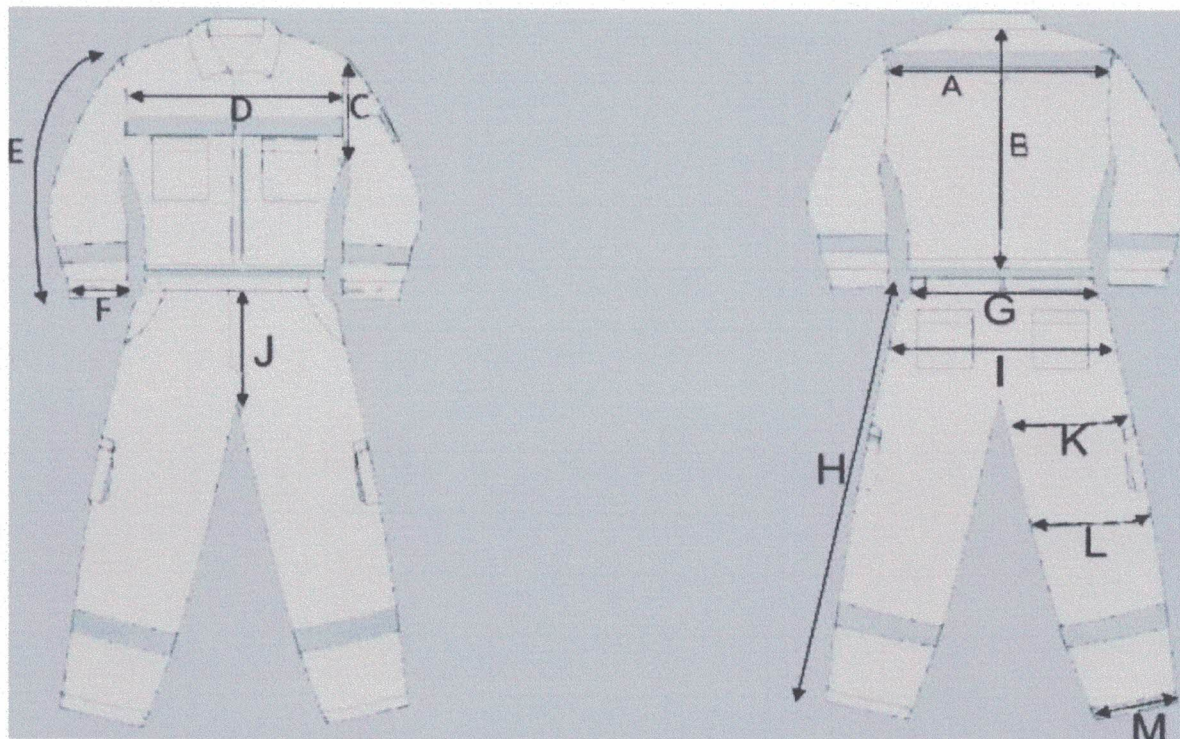

## Ukuran Baju Praktek, Kaos, Jas Almamater dan Sepatu Praktek Calon Maba PPNS 2021

**Gambar Baju Praktek**

**Ukuran Baju Praktek**

	S	M	L	XL	XXL	XXXL	XXXXL
A SHOULDER	44	45	46	48	50	51	53
B CENTER BACK LENGTH	47	48	49	51	53	55	57
C ARM HOLE	24	24	25	26	28	29	29
D CHEST	53	54	55	56	59	60	63
E SLEEVE LENGTH	48	49	50	51,5	52,5	53	56
F SLEEVE OPENING	16	16	16,5	16,5	17	18	18,5
	S	M	L	XL	XXL	XXXL	XXXXL
G WAIST WIDTH (STRETCH)	106	107	108	114	115	122	126
H OUTSEAM	90	90	90	90	90	90	94
I HIP WIDTH	108	109	110	118	119	122	126
J CROTCH	65	65	65	65	65	66	66
K THIGH	62	62	63	65	67	68	70
L KNEE	26	26	27	28,5	28,5	29,5	32
M OPEN LEG	22	22	22,5	23,5	24,5	25	26,5

## Gambar Kaos dan Ukuran Kaos

	S	M	L	XL	XXL	XXXL
A LEBAR BADAN	47	50	53	56	58	62
B TINGGI BADAN	66	68	70	73	79	79

MODEL : KAOS OBLONG / KAOS

KRAH BAHAN : KATUN, PE, LACOSTE, DLL

## Gambar Jas Almamater dan Ukuran Jas Almamater

	S	M	L	XL	XXL	XXXL
1. PUNDAK	39	40	41	42	44	46
2. LEBAR DADA	48	50	52	54	56	58
3. PANJANG LENGAN	54/13,5	55/14	56/14,5	57/15,5	58/16	60/17
4. CENTER BACK LENGTH	60	62	64	66	68	70
5. LINGKAR LENGAN	45	46	47	48	49	52